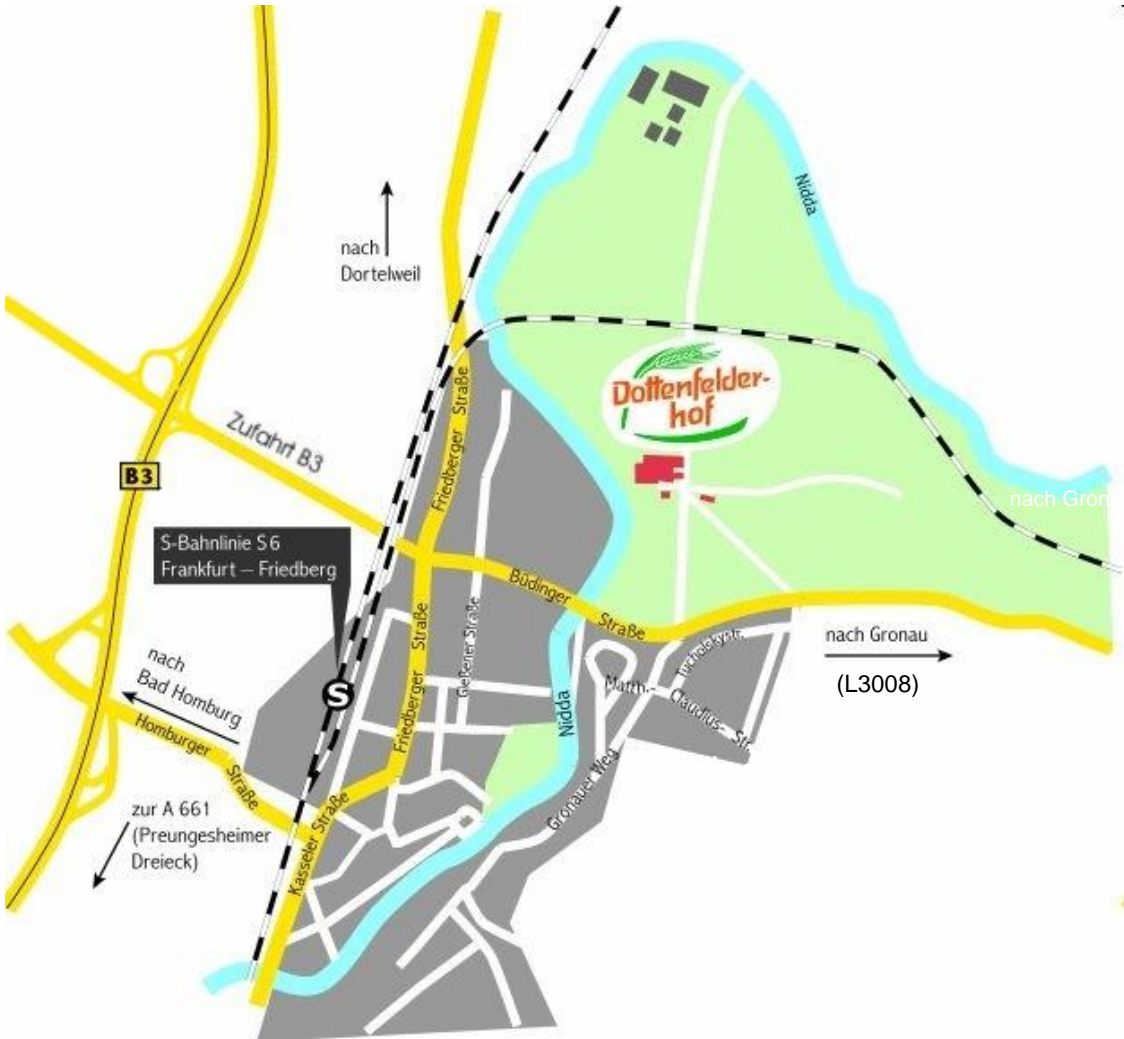

Feldtag der Forschung & Züchtung Dottenfelderhof

Hiermit möchten wir Sie herzlich zu unserem Feldtag
am Donnerstag, den 27. Juni 2024, ab 16.00 Uhr
Dottenfelderhof, 61118 Bad Vilbel
Treffpunkt: Saatguthalle
einladen.

In der Getreidezüchtungsforschung gibt es u.a. zu sehen:
Sortenvergleiche und Zuchtgärten mit Winter- und Sommerweizen,
Winterroggen, Wintergerste und Hafer, sowie Versuche im Rahmen von
CROPDIVA und anderen europäischen Innovationsprojekten.

Wir freuen uns auf einen regen Gedankenaustausch.

Wegbeschreibung

Teilnahmegebühren fallen nicht an.

FORSCHUNG & ZÜCHTUNG in der Landbauschule Dottenfelderhof eV

61118 Bad Vilbel
Fon/Fax: 06101-129934

forschung@dottenfelderhof.de
www.forschung-dottenfelderhof.de